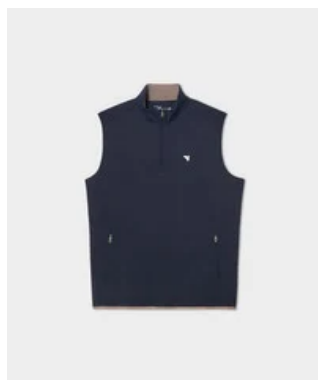

Navy Therm Vest

Art. no.: VE20240177 RRP: 105.00

S M L XL XXL

☐	☐	☐	☐	☐