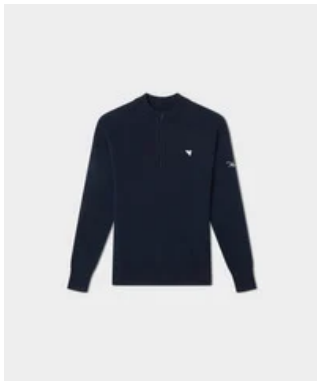

Bridge Brown Merino Quarter Zip

Art. no.: WSW2523011 | RRP: 155.00

XS S M L XL

<input type="checkbox"/>	<input type="checkbox"/>	<input type="checkbox"/>	<input type="checkbox"/>	<input type="checkbox"/>
--------------------------	--------------------------	--------------------------	--------------------------	--------------------------